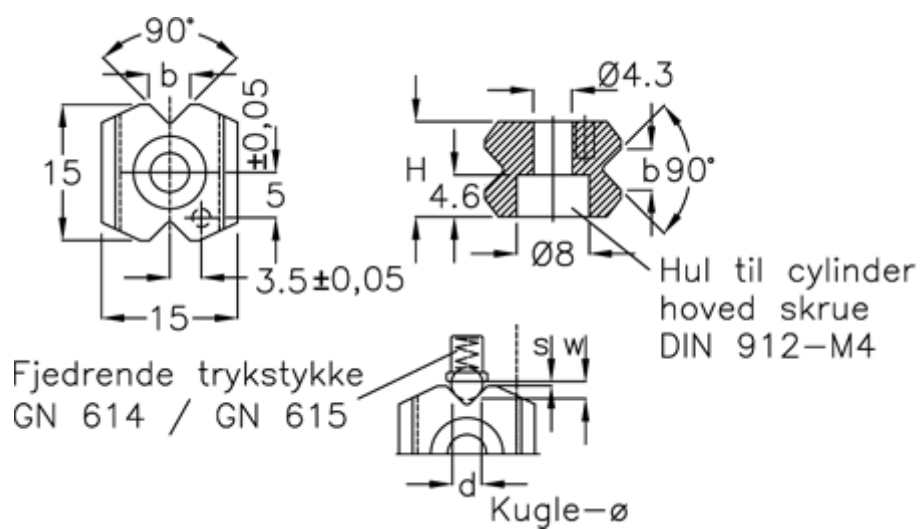

Varenummer: 20803006
Beskrivelse: E+G
Positioneringsblok GN 250-8,5

Mål

b	= 3.4
d	= 5.0
H	= 8.5
Modstykke	= GN 614
s	= 0.9
W	= 1.6